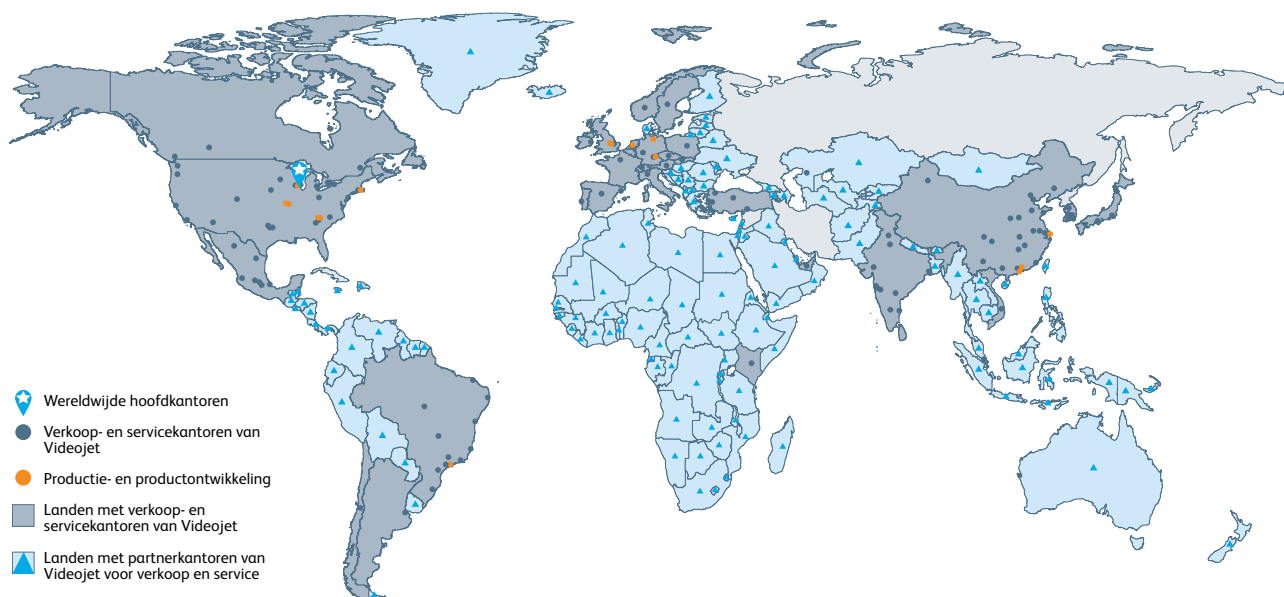

'Peace of mind' als de standaard

Videojet Technologies is een wereldwijde leider op het gebied van productidentificatie en levert producten voor inline printen, coderen en markeren, plus toepassings specifieke vloeistoffen en productlevenscyclusdiensten.

Ons doel is om met producenten van verpakte consumentengoederen en farmaceutische en industriële goederen samen te werken die hun productiviteit willen vergroten, hun merken willen beschermen en laten groeien en de trends en regelgeving vanuit de branche voor willen blijven. Dankzij onze expertise op het gebied van klanttoepassingen en onze uitgebreide kennis van continuous inkjet (CIJ), Thermal Inkjet (TIJ), Lasermarkeren, Thermo Transfer Overprinten (TTO), dooscodering en -labeling en wide array printen, heeft Videojet wereldwijd al meer dan 400.000 printers geïnstalleerd.

Onze klanten vertrouwen erop dat Videojet-producten dagelijks meer dan tien miljard eenheden kunnen bedrukken. Direct Operations biedt ondersteuning aan klanten voor verkoop, toepassing, service en training met wereldwijd meer dan 4000 teamleden in 26 landen. Daarnaast bestaat het distributienetwerk van Videojet uit meer dan 400 distributeurs en OEM's in 135 landen.

Bel **0345-636 522**
E-mail **info.nl@videojet.com**
of ga naar **www.videojet.nl**

Videojet Technologies B.V.
Gildenstraat 33
4143 HS Leerdam
Nederland

© 2023 Videojet Technologies B.V. — Alle rechten voorbehouden.
Het beleid van Videojet Technologies B.V. is gebaseerd op voortdurende productverbetering.
Wij behouden ons het recht voor om zonder voorafgaande kennisgeving tussentijdse aanpassingen en specificatiewijzigingen door te voeren.

Onderdeelnr. SL000712
br-1580-c-cellulair-nl-0323