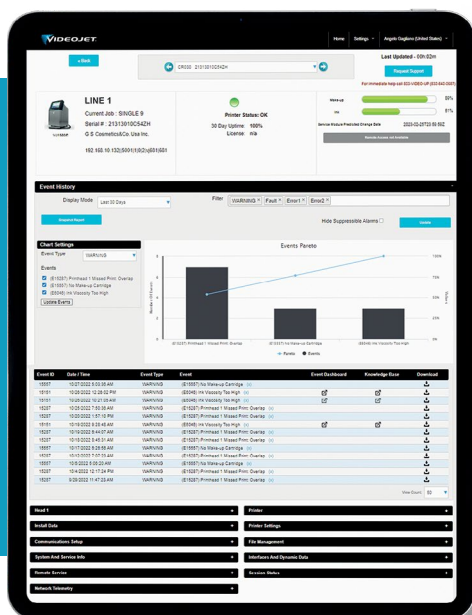

Reageer snel met realtime zichtbaarheid

VideojetConnect Remote Service (VRS) biedt realtime meldingen van printerproblemen zodat zowel Videojet-experts als uw eigen technici het probleem op afstand kunnen vaststellen en sneller kunnen oplossen.