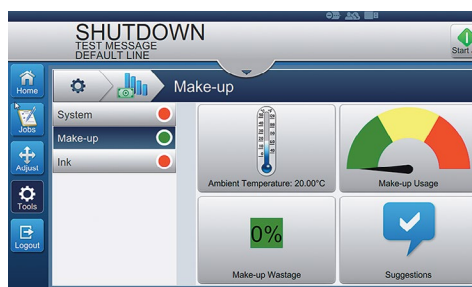

Een contrastprinter die eenvoudig te onderhouden is

De 1580 C is een van de eenvoudigste CIJ-printers om te bedienen en te onderhouden. Deze is ontworpen om reinigingsintervallen te verkorten en te vereenvoudigen, zodat uw operators zich kunnen concentreren op de productie.

Code Assurance die klaar is voor gebruik

Onze SIMPLiCITY™-gebruikersinterface begeleidt u stap voor stap met foutcontrole regels die onder andere bewerkbare velden kunnen bepalen, toegestane gegevenstypen en beperkingen voor datumbereik, waardoor het aantal handelingen en mogelijke gebruikersfouten aanzienlijk worden verminderd.

Controleer de belangrijkste onderdelen van de 1580 C

Met onze Videojet OPTIMiZE-tool kan de 1580 C verschillende printerparameters beoordelen, zodat u het inkt- en make-upgebruik kunt beheren, toekomstige vloeistofprognoses kunt berekenen en stroomverspilling kunt bepalen.