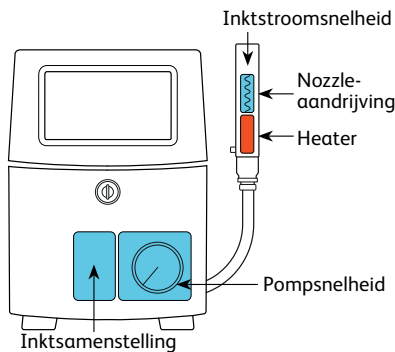

De conische mengtank is ontworpen om de ophoping van pigment te verminderen. De vorm maakt het eenvoudiger om het pigment in de inkt continu te recirculeren.

Dynamic Calibration

Videojet Dynamic Calibration handhaaft automatisch een superieure printkwaliteit, voor optimale uptime onder veranderende omgevingsomstandigheden.